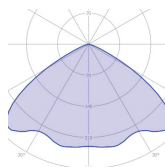

FOTOMETRISCHE GEGEVENS

STANDAARD

ALGEMENE SPECIFICATIES

Lichtbron	Osram LED
Driver	Osram OT
Levensduur	>50.000 uur
Powerfactor	>0.9
Nominale Spanning	220-240V / 50-60Hz
Garantie	5 jaar
Dimbaar	Nee