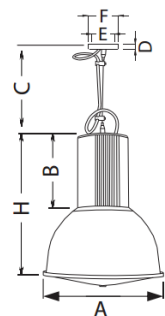

	PC	ALU
A	315 mm	350 mm
H	420 mm	410 mm
B	180 mm	180 mm
C	variabel	variabel
D	30 mm	30 mm
E	45 mm	45 mm
F	90 mm	90 mm

De opties onder de bolletjes zijn in te vullen op de plaatsen in de tabel. Toevoegingen tellen als extra's achter de code.